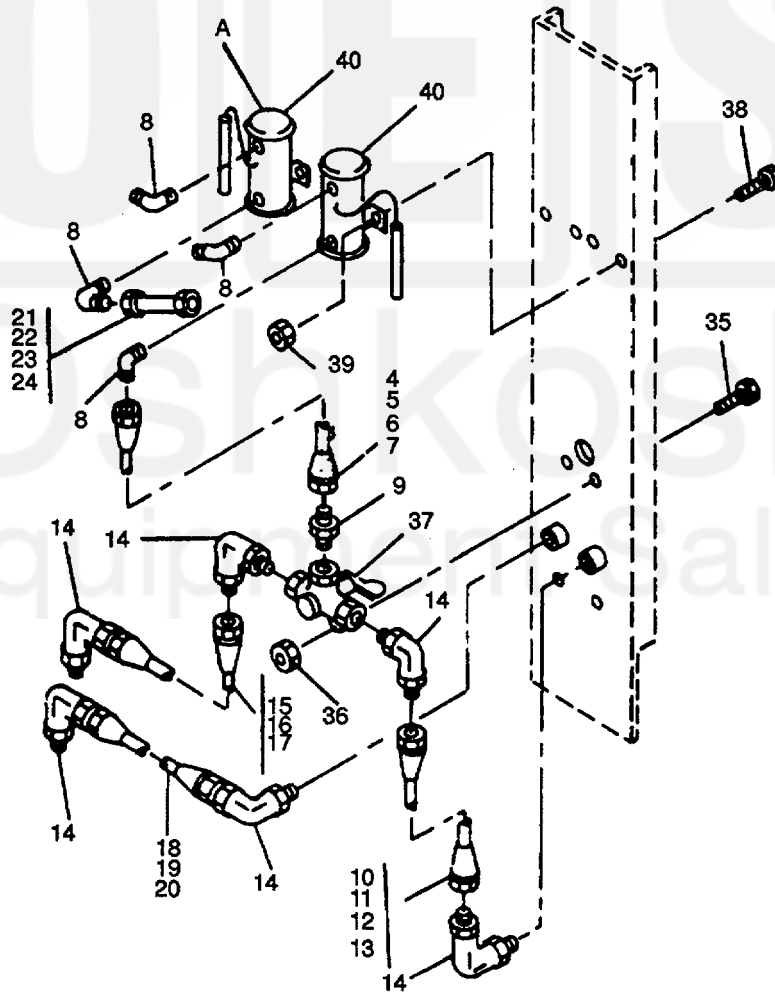

Figure 72. Center Support and Related parts (Sheet 2 of 2)

TM 9-6115-545-24P
TO 35C2-3-444-4
NAVFAC P-8-626-24P
SL 400038G/07499A

(1) ILLUSTRATION		(2) SMR CODE				(3) USMC		(4) NATIONAL STOCK NUMBER	(5) DESCRIPTION			(6)	(7)	(8)
(a) FIG NO.	(b) ITEM NO.	a ARMY	b AIR FORCE	c NAVY	d USMC	a SSI	b REPL FACTOR	REF NUMBER	MFR CODE	USABLE ON CODE	U/M	QTY INC IN UNIT	USMC QTY PER EQUIP	
72														
72	1	PAOZZ	PAOZZ	XBGZZ	PAFZZ	D	.008	4730-00-239-2503				EA	2	2
72	2	PAOZZ	PAOZZ	PAGZZ	PAFZZ	D	.008			(96906)		EA	2	2
72	3	PAOZZ	PAOZZ	MO	PAFZZ	D	.003	4710-00-758-0087		(96906)		EA	1	1
72	4	PAOZZ	PAOZZ	XBGZZ	PAFZZ	D	.008	4730-00-193-1915		(30554) (03764)		EA	1	1
72	5	MFOZZ	MOO	AFGZZ	AFOZZ					(96906)		EA	1	1
72	6	PAFZZ	PAOZZ	PAGZZ	PAFZZ	D	.008	4730-00-842-2201		(96906)		EA	2	20
72	7	PAFZZ	PAOZZ	PAGZZ	PAFZZ	D	.070	4720-00-289-9197		(81349)		FT	1	59
72	8	PAOZZ	PAOZZ	XBOZZ	PAFZZ	D	.008	4730-00-917-4912		(30554) (01276)		EA	4	4
72	9	PAOZZ	PAOZZ	PAGZZ	PAFZZ	D	.008	4730-00-620-6904		(96906)		EA	3	6
72	10	PAOZZ	PAOZZ	XBGZZ	AFOZZ			4710-01-181-6794		(30554) (93742)		EA	1	1
72	11	XAFZZ	XA	XBGZZ	PAFZZ	D	.008			(96906)		EA	2	4
72	12	XAFZZ	XA	XBGZZ	PAFZZ	D	.008			(88044)		EA	2	4
72	13	XAFZZ	XA	XAGZZ	XAFZZ	D	.030			(30554) (93742)		EA	1	1
72	14	PAOZZ	PAOZZ	XBGZ	PAFZZ	D	.008	4730-00-121-0138		(30554) (96906)		EA	6	9
72	15	MFOZZ	MOO	AFGZZ	AFOZZ					(96906)		EA	1	1
72	16	PAFZZ	PAOZZ	PAFZZ	PAFZZ	D	.008	4730-00-842-2201		(96906)		EA	2	20
72	17	PAFZZ	PAOZZ	PAGZ	PAFZZ	D	.070	4720-00-289-9197		(81349)		FT	3	59
72	18	MFOZZ	MOO	AFGZZ	AFOZZ					(96906)		EA	1	1
72	19	PAFZZ	PAOZZ	PAFZZ	PAFZZ	D	.008	4730-00-842-2201		(96906)		EA	2	20
72	20	PAFZZ	PAOZZ	PAGZZ	PAFZZ	D	.070	4720-00-289-9197		(813491)		EA	2	59
72	21	MFOZZ	MOO	XBGZZ	AFOZZ			4710-01-261-5131		(30554) (93742)		EA	1	1
72	22	PAOZZ	PAOZZ	XBGZZ	PAFZZ	D	.008	4730-00-433-3375		(96906)		EA	2	4
72	23	PAOZZ	PAOZZ	XBGZZ	PAFZZ	D	.008	4730-00-2B7-0276		(88044)		EA	2	4
72	24	XBFZZ	XB	XBGZZ	XBFZZ		.004			(81349)		EA	1	1
72	25	PAOZZ	PAOZZ	XBGZZ	PAFZZ	-	.008	4730-00-063-7919		(96906)		EA	14	16