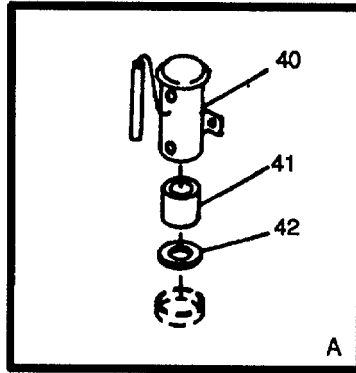

Figure 72. Center Support and Related Parts (Sheet 1 of 2).

TM 9-6115-545-24P
TO 35C2-3-444-4
NAVFAC P-8-626-24P
SL 400038G/07499A

(1) ILLUSTRATION		(2) SMR CODE				(3) USMC		(4) NATIONAL STOCK NUMBER	(5) DESCRIPTION			(6)	(7)	(8)
(a) FIG NO.	(b) ITEM NO.	a ARMY	b AIR FORCE	c NAVY	d USMC	a SSI	b REPL FACTOR	REF NUMBER	MFR CODE	USABLE ON CODE	U/M	QTY INC IN UNIT	USMC QTY PER EQUIP	
72														
72	1	PAOZZ	PAOZZ	XBGZZ	PAFZZ	D	.008	4730-00-239-2503				EA	2	2
72	2	PAOZZ	PAOZZ	PAGZZ	PAFZZ	D	.008			(96906)		EA	2	2
72	3	PAOZZ	PAOZZ	MO	PAFZZ	D	.003	4710-00-758-0087		(96906)		EA	1	1
72	4	PAOZZ	PAOZZ	XBGZZ	PAFZZ	D	.008	4730-00-193-1915		(30554) (03764)		EA	1	1
72	5	MFOZZ	MOO	AFGZZ	AFOZZ					(96906)		EA	1	1
72	6	PAFZZ	PAOZZ	PAGZZ	PAFZZ	D	.008	4730-00-842-2201		(96906)		EA	2	20
72	7	PAFZZ	PAOZZ	PAGZZ	PAFZZ	D	.070	4720-00-289-9197		(81349)		FT	1	59
72	8	PAOZZ	PAOZZ	XBOZZ	PAFZZ	D	.008	4730-00-917-4912		(30554) (01276)		EA	4	4
72	9	PAOZZ	PAOZZ	PAGZZ	PAFZZ	D	.008	4730-00-620-6904		(96906)		EA	3	6
72	10	PAOZZ	PAOZZ	XBGZZ	AFOZZ			4710-01-181-6794		(30554) (93742)		EA	1	1
72	11	XAFZZ	XA	XBGZZ	PAFZZ	D	.008			(96906)		EA	2	4
72	12	XAFZZ	XA	XBGZZ	PAFZZ	D	.008			(88044)		EA	2	4
72	13	XAFZZ	XA	XAGZZ	XAFZZ	D	.030			(30554) (93742)		EA	1	1
72	14	PAOZZ	PAOZZ	XBGZ	PAFZZ	D	.008	4730-00-121-0138		(30554) (96906)		EA	6	9
72	15	MFOZZ	MOO	AFGZZ	AFOZZ					(96906)		EA	1	1
72	16	PAFZZ	PAOZZ	PAFZZ	PAFZZ	D	.008	4730-00-842-2201		(96906)		EA	2	20
72	17	PAFZZ	PAOZZ	PAGZ	PAFZZ	D	.070	4720-00-289-9197		(81349)		FT	3	59
72	18	MFOZZ	MOO	AFGZZ	AFOZZ					(96906)		EA	1	1
72	19	PAFZZ	PAOZZ	PAFZZ	PAFZZ	D	.008	4730-00-842-2201		(96906)		EA	2	20
72	20	PAFZZ	PAOZZ	PAGZZ	PAFZZ	D	.070	4720-00-289-9197		(813491)		EA	2	59
72	21	MFOZZ	MOO	XBGZZ	AFOZZ			4710-01-261-5131		(30554) (93742)		EA	1	1
72	22	PAOZZ	PAOZZ	XBGZZ	PAFZZ	D	.008	4730-00-433-3375		(96906)		EA	2	4
72	23	PAOZZ	PAOZZ	XBGZZ	PAFZZ	D	.008	4730-00-2B7-0276		(88044)		EA	2	4
72	24	XBFZZ	XB	XBGZZ	XBFZZ		.004			(81349)		EA	1	1
72	25	PAOZZ	PAOZZ	XBGZZ	PAFZZ	-	.008	4730-00-063-7919		(96906)		EA	14	16